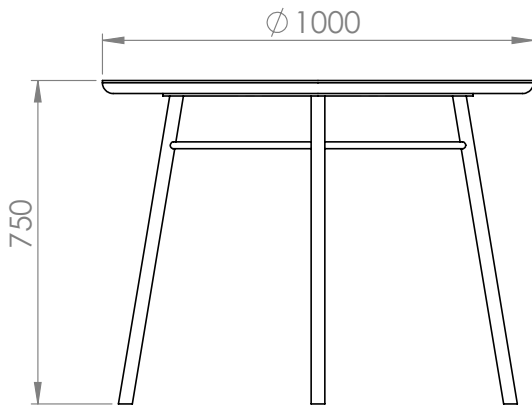

## Sit Table

### Dimensions

Ø 1000 x H 750 mm